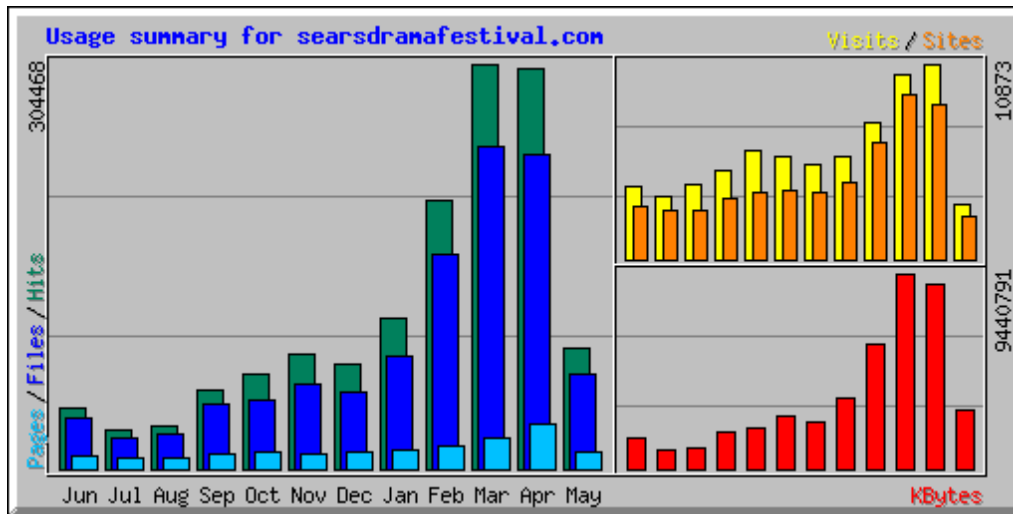

Usage Statistics for searsdramafestival.com

Summary Period: Last 12 Months

Generated 12-May-2017 23:43 EDT

| Summary by Month | | | | | | | | | | |
|--------------------------|-----------|-------|-------|--------|----------------|-----------------|--------------|---------------|----------------|----------------|
| Month | Daily Avg | | | | Monthly Totals | | | | | |
| | Hits | Files | Pages | Visits | Sites | KBytes | Visits | Pages | Files | Hits |
| May 2017 | 7610 | 5942 | 1026 | 254 | 2399 | 2826941 | 3050 | 12314 | 71310 | 91322 |
| Apr 2017 | 10014 | 7897 | 1106 | 362 | 8625 | 8937102 | 10873 | 33194 | 236928 | 300420 |
| Mar 2017 | 9821 | 7803 | 760 | 329 | 9145 | 9440791 | 10212 | 23585 | 241902 | 304468 |
| Feb 2017 | 7194 | 5737 | 605 | 271 | 6519 | 6021306 | 7589 | 16956 | 160659 | 201436 |
| Jan 2017 | 3629 | 2714 | 461 | 183 | 4228 | 3372348 | 5685 | 14302 | 84141 | 112503 |
| Dec 2016 | 2538 | 1848 | 387 | 169 | 3692 | 2244152 | 5246 | 12002 | 57294 | 78685 |
| Nov 2016 | 2887 | 2148 | 396 | 190 | 3865 | 2582011 | 5708 | 11881 | 64456 | 86618 |
| Oct 2016 | 2304 | 1686 | 410 | 193 | 3719 | 1939150 | 6012 | 12726 | 52277 | 71426 |
| Sep 2016 | 1979 | 1622 | 365 | 163 | 3421 | 1751575 | 4902 | 10952 | 48682 | 59383 |
| Aug 2016 | 1058 | 834 | 276 | 133 | 2690 | 984502 | 4130 | 8570 | 25869 | 32805 |
| Jul 2016 | 941 | 744 | 260 | 113 | 2690 | 937723 | 3522 | 8074 | 23093 | 29200 |
| Jun 2016 | 1535 | 1270 | 325 | 136 | 2924 | 1449422 | 4096 | 9778 | 38109 | 46054 |
| Totals | | | | | | 42487023 | 71025 | 174334 | 1104720 | 1414320 |