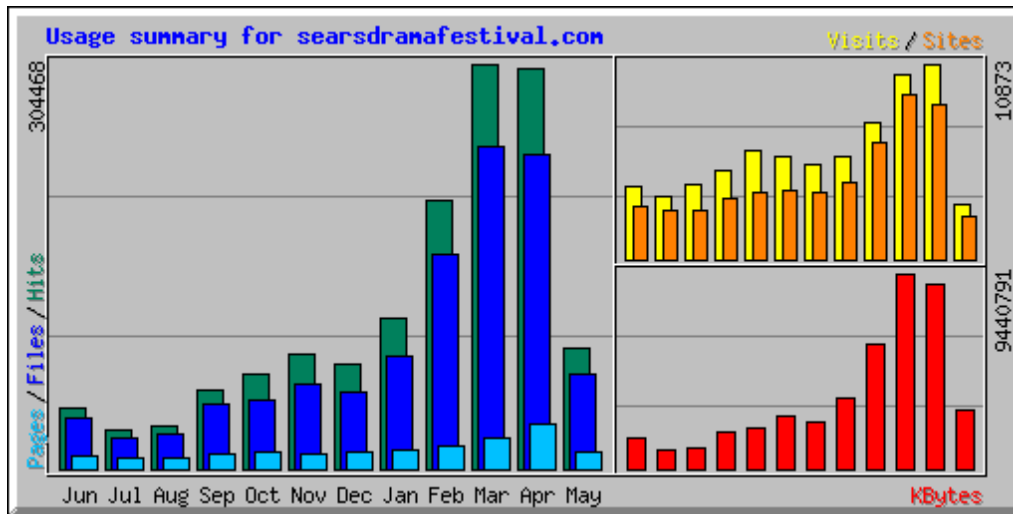

Usage Statistics for searsdramafestival.com

Summary Period: Last 12 Months

Generated 12-May-2017 23:43 EDT

Summary by Month										
Month	Daily Avg				Monthly Totals					
	Hits	Files	Pages	Visits	Sites	KBytes	Visits	Pages	Files	Hits
May 2017	7610	5942	1026	254	2399	2826941	3050	12314	71310	91322
Apr 2017	10014	7897	1106	362	8625	8937102	10873	33194	236928	300420
Mar 2017	9821	7803	760	329	9145	9440791	10212	23585	241902	304468
Feb 2017	7194	5737	605	271	6519	6021306	7589	16956	160659	201436
Jan 2017	3629	2714	461	183	4228	3372348	5685	14302	84141	112503
Dec 2016	2538	1848	387	169	3692	2244152	5246	12002	57294	78685
Nov 2016	2887	2148	396	190	3865	2582011	5708	11881	64456	86618
Oct 2016	2304	1686	410	193	3719	1939150	6012	12726	52277	71426
Sep 2016	1979	1622	365	163	3421	1751575	4902	10952	48682	59383
Aug 2016	1058	834	276	133	2690	984502	4130	8570	25869	32805
Jul 2016	941	744	260	113	2690	937723	3522	8074	23093	29200
Jun 2016	1535	1270	325	136	2924	1449422	4096	9778	38109	46054
Totals						42487023	71025	174334	1104720	1414320